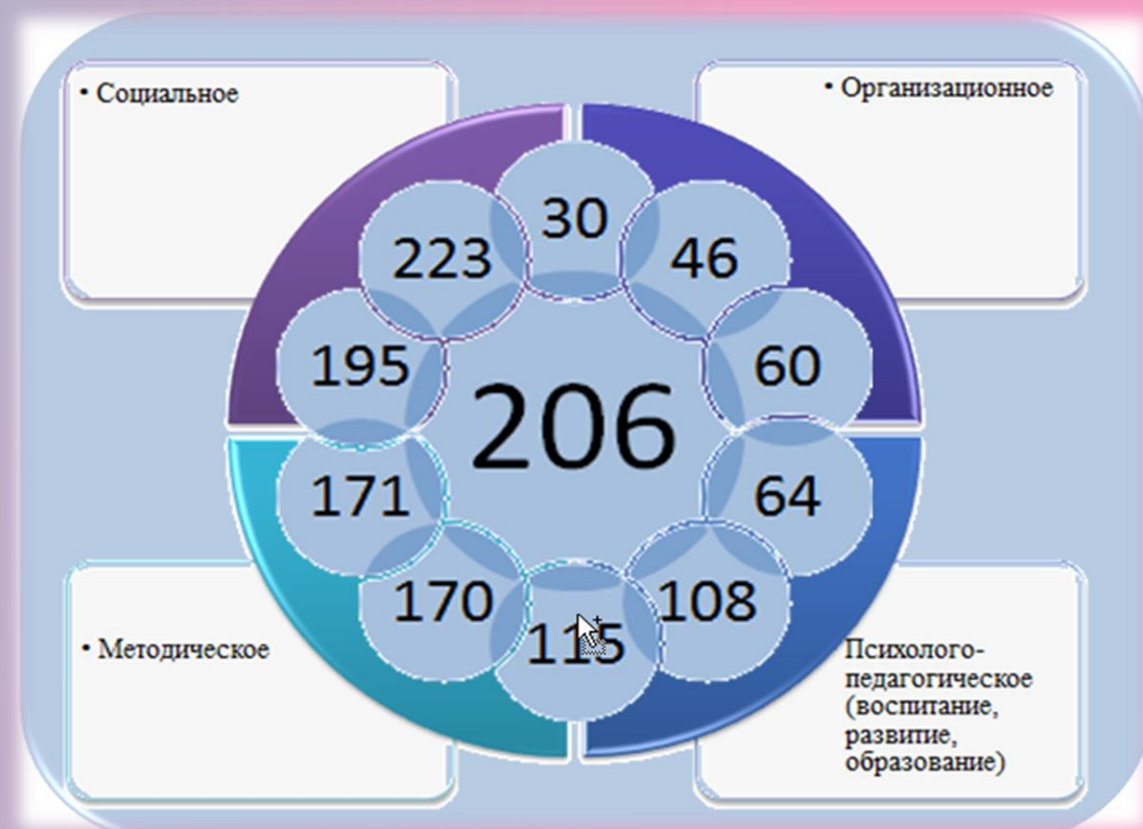

Растим детей

ОБРАЗОВАНИЕ
НАЦИОНАЛЬНЫЕ
ПРОЕКТЫ
РОССИИ

Нормативно-правовое регулирование деятельности Консультационного центра «Содружество»

Структура системы сетевого взаимодействия
Консультационного центра «Содружество» с
социальными партнерами